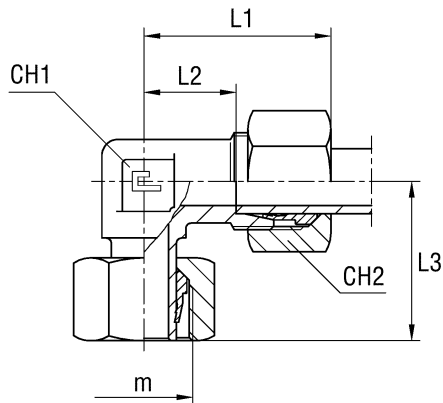

ADJUSTABLE MALE STUD ELBOW

Type: 1042. B3 Ring

Type: 1042..4 B4 Ring

Serie	Bar	Ordering Equipped B3	Ø Tube	m	L1	L2	L3	CH1	CH2	Ordering Equipped B4
L	315	104204	6	12x1,5	27	12	26	12	14	104204.4
		104205	8	14x1,5	29	14	27,5	12	17	104205.4
		104206	10	16x1,5	30	15	29	14	19	104206.4
		104207	12	18x1,5	32	17	29,5	17	22	104207.4
		104208	15	22x1,5	36	21	32,5	19	27	104208.4
	104209	18	26x1,5	40	23,5	35,5	24	32	104209.4	
	160	104210	22	30x2	44	27,5	38,5	27	36	104210.4
		104211	28	36x2	47	30,5	41,5	36	41	104211.4
		104212	35	45x2	56	34,5	51	41	50	104212.4
104213		42	52x2	63	40	56	50	60	104213.4	
S	630	104214	6	14x1,5	31	16	27	12	17	104214.4
		104215	8	16x1,5	32	17	27,5	14	19	104215.4
		104216	10	18x1,5	34	17,5	30	17	22	104216.4
		104217	12	20x1,5	38	21,5	31	17	24	104217.4
		104218	14	22x1,5	40	22	35	19	27	104218.4
	400	104219	16	24x1,5	43	24,5	36,5	24	30	104219.4
		104220	20	30x2	48	26,5	44,5	27	36	104220.4
		104221	25	36x2	54	30	50	36	46	104221.4
		104222	30	42x2	62	35,5	55	41	50	104222.4
		104223	38	52x2	72	41	63	50	60	104223.4

Note: If you wish to order a fitting in stainless steel, please change the first two digit from **10.** to **11.**