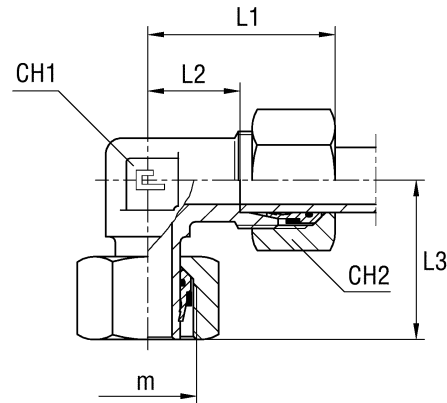

ADJUSTABLE MALE STUD ELBOW

Type: 1042. B3 Ring

Type: 1042..4 B4 Ring

Serie	Bar	Ordering Equipped B3	Ø Tube	m	L1	L2	L3	CH1	CH2	Ordering Equipped B4
L	315	104204	6	12x1,5	27	12	26	12	14	104204.4
		104205	8	14x1,5	29	14	27,5	12	17	104205.4
		104206	10	16x1,5	30	15	29	14	19	104206.4
		104207	12	18x1,5	32	17	29,5	17	22	104207.4
		104208	15	22x1,5	36	21	32,5	19	27	104208.4
	104209	18	26x1,5	40	23,5	35,5	24	32	104209.4	
	160	104210	22	30x2	44	27,5	38,5	27	36	104210.4
		104211	28	36x2	47	30,5	41,5	36	41	104211.4
		104212	35	45x2	56	34,5	51	41	50	104212.4
104213		42	52x2	63	40	56	50	60	104213.4	
S	630	104214	6	14x1,5	31	16	27	12	17	104214.4
		104215	8	16x1,5	32	17	27,5	14	19	104215.4
		104216	10	18x1,5	34	17,5	30	17	22	104216.4
		104217	12	20x1,5	38	21,5	31	17	24	104217.4
		104218	14	22x1,5	40	22	35	19	27	104218.4
	400	104219	16	24x1,5	43	24,5	36,5	24	30	104219.4
		104220	20	30x2	48	26,5	44,5	27	36	104220.4
		104221	25	36x2	54	30	50	36	46	104221.4
		104222	30	42x2	62	35,5	55	41	50	104222.4
		104223	38	52x2	72	41	63	50	60	104223.4

Note: If you wish to order a fitting in stainless steel, please change the first two digit from **10.** to **11.**