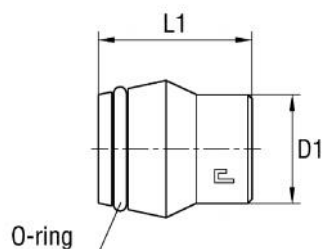

## BLANKING PLUG WITH O-RING

Type: 1073.. Only Body

Serie	Bar	Ordering Body	Ø Tube	D1	L1
L	315	107304	6	6	17
		107305	8	8	17
		107306	10	10	20
		107307	12	12	21
		107308	15	15	21
		107309	18	18	23
	160	107310	22	22	23
		107311	28	28	25
		107312	35	35	29
		107313	42	42	30
S	630	107304	6	6	17
		107305	8	8	17
		107306	10	10	20
		107307	12	12	21
		107318	14	14	23
		107319	16	16	24
	400	107320	20	20	28
		107321	25	25	31
		107322	30	30	34
		107323	38	38	38
	315	107323	38	38	38

**Note:** If you wish to order a fitting in stainless steel, please change the first two digit from 10.. to 11..